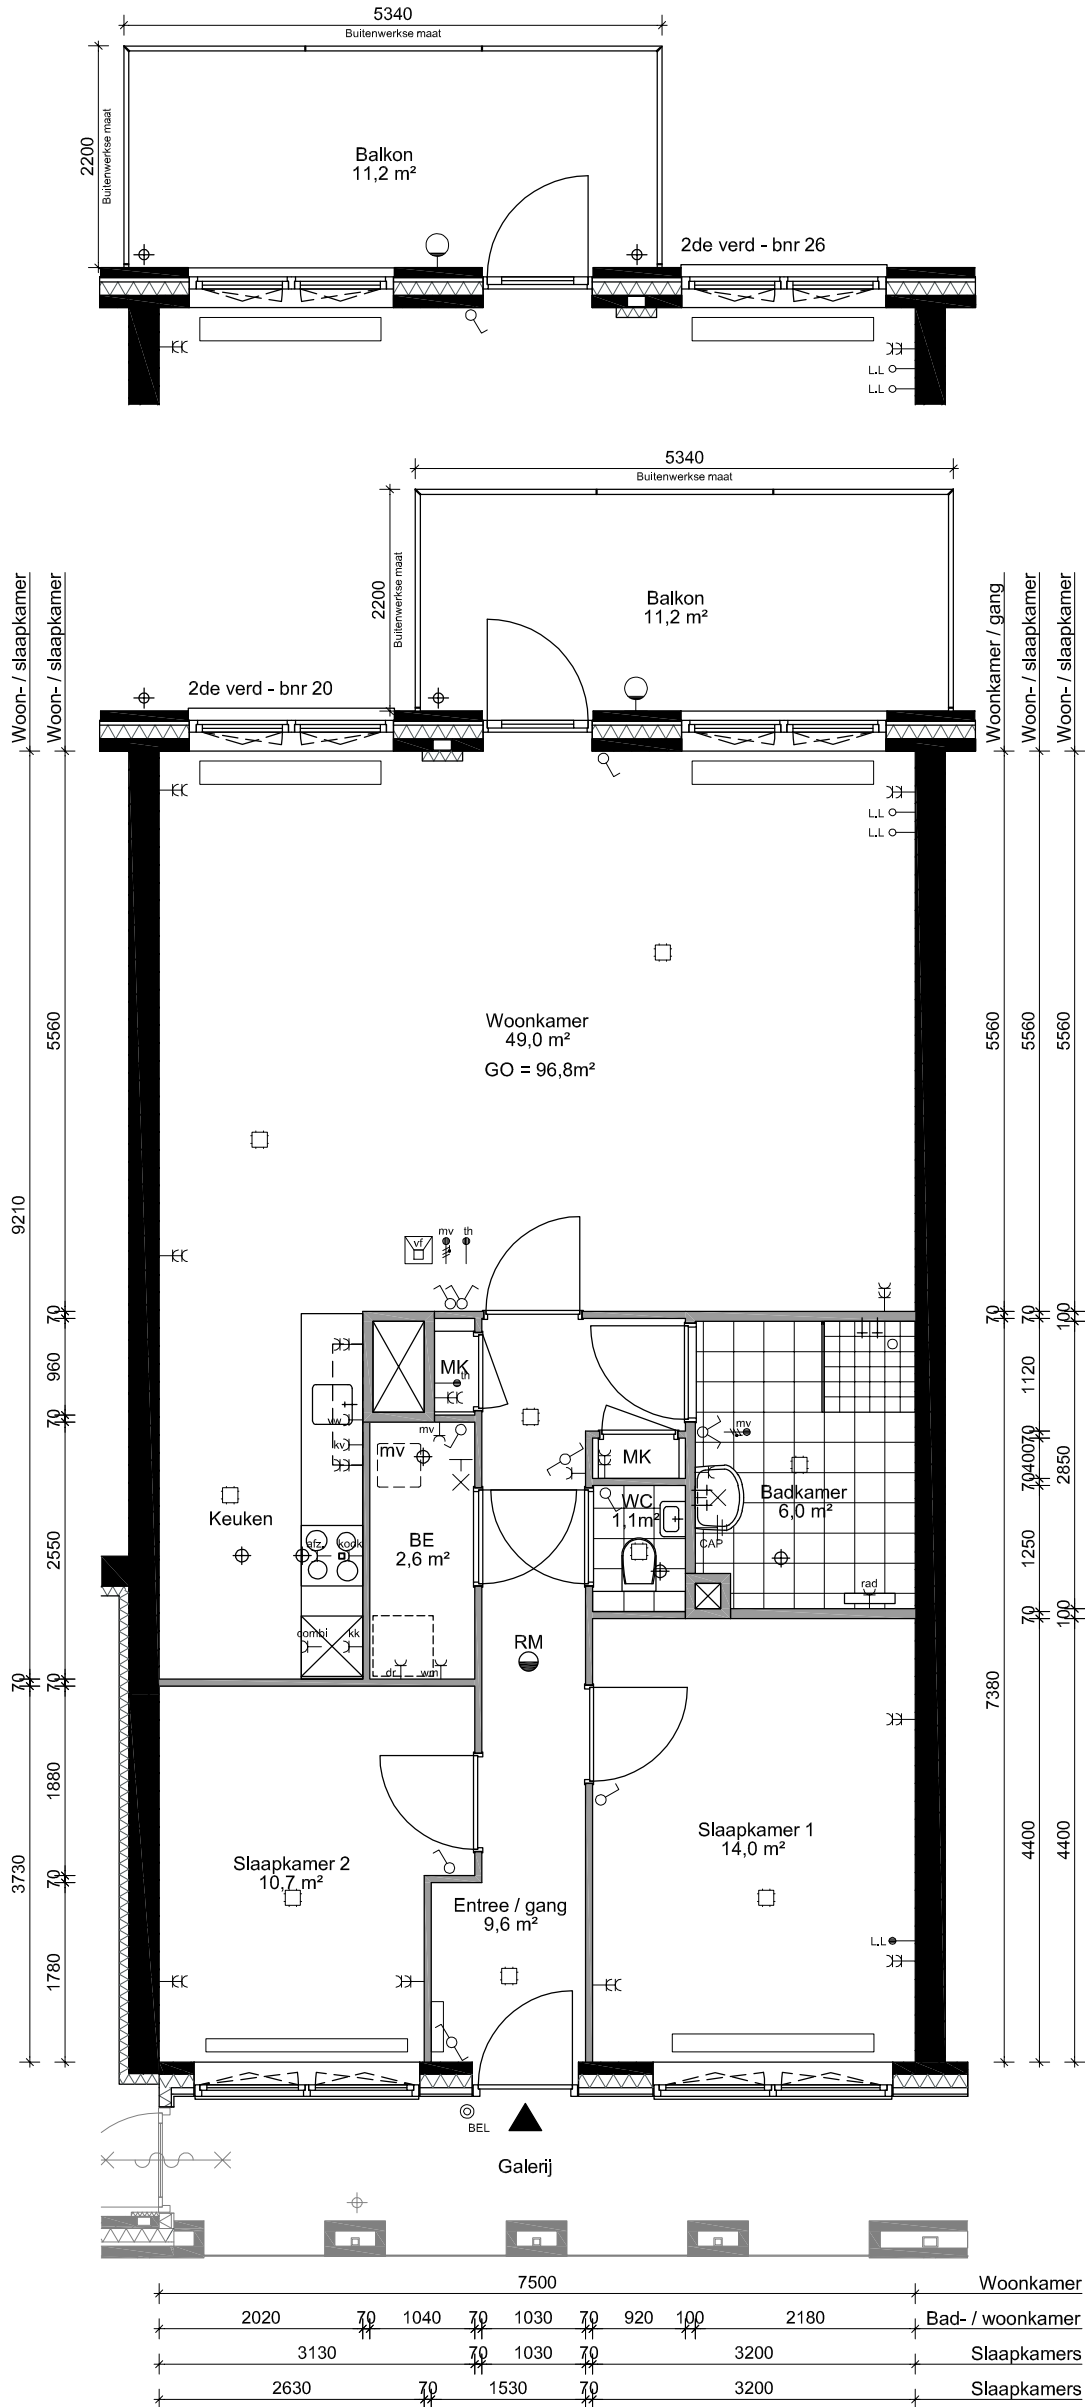

Situatie 1:2000

2de verdieping

Type Csp - huur

blad: 32
datum: 08-03-2021
schaal: 1:75 / A3
bouwnrs: 20 en 26

Wijzigingen voorbehouden, alle maten zijn circa maten.